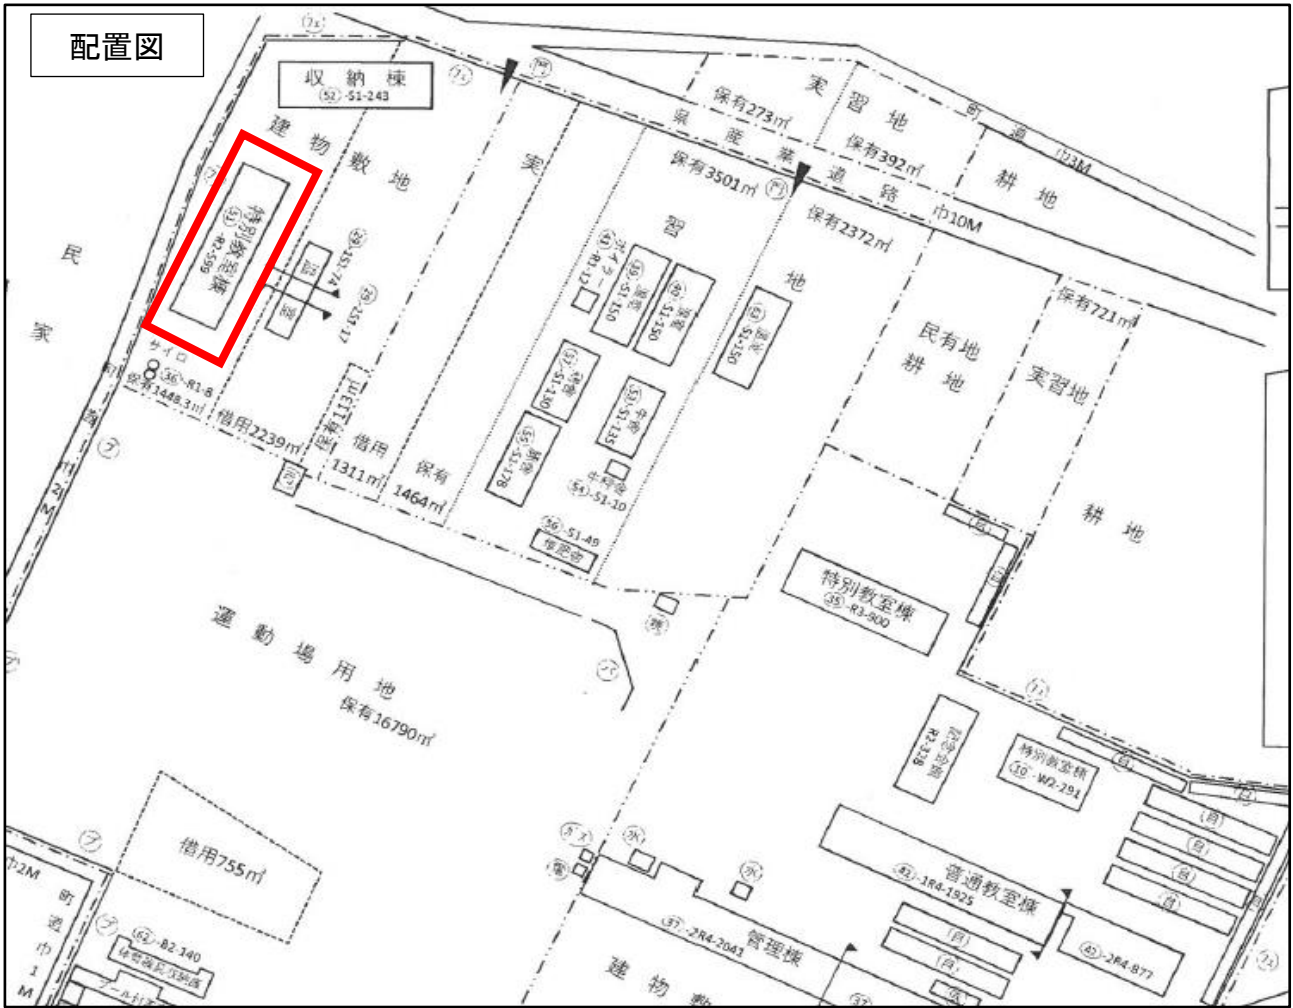

愛媛県立丹原高等学校

配置図

施設平面図