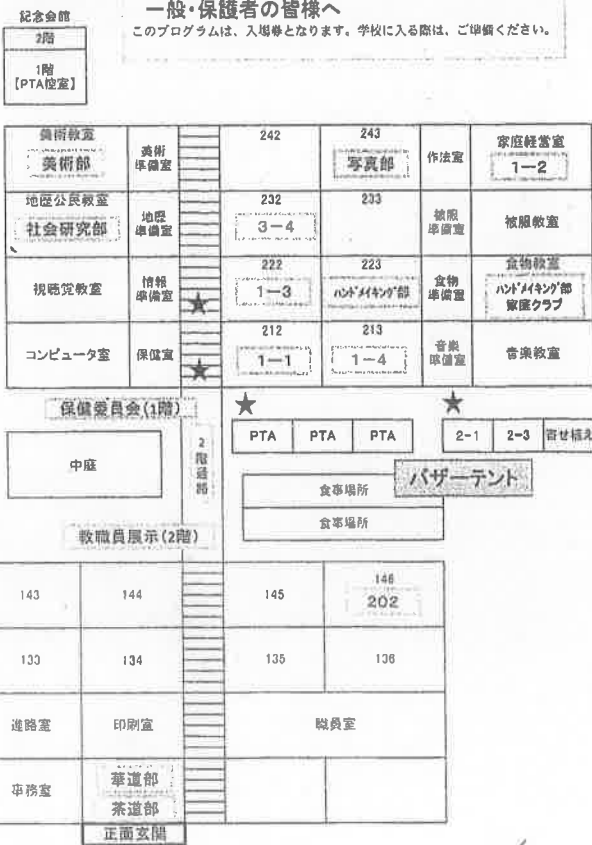

平成30年10月26日

駐車場 校内には駐車できませんのでご注意ください。

会場図

【第2体育館】

【第1体育館】

13:30~14:30
ステージ発表

- ・開閉開式
- ・合唱コンクール
- ・音楽部演奏
- ・研究発表
- ・ダンスバトル

モトクロス展示